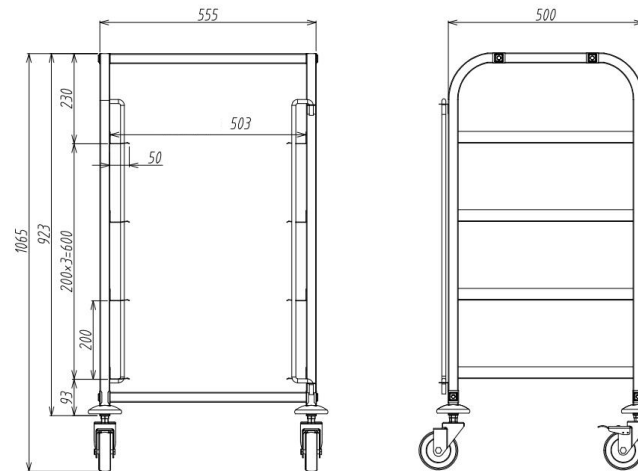

Referencia: Carro PT 4N – Carro porta vajillas de acero inoxidable

Características:

Carro o de acero inoxidable 4 niveles (20 Kg por nivel)
4 ruedas giratorias TPR (2 con freno)
Para cajas estándar 500x500 mm

Medidas/acabados:

Medidas: 500X555X1065mm
Acabado plateado brillante

Condiciones comerciales a convenir

A convenir, según cantidades y condiciones particulares

Nuestro carro porta-vajillas de acero inoxidable ofrece una muy buena solución convirtiéndose en indispensable para una cocina profesional y la carga y descarga del Lavavajillas.